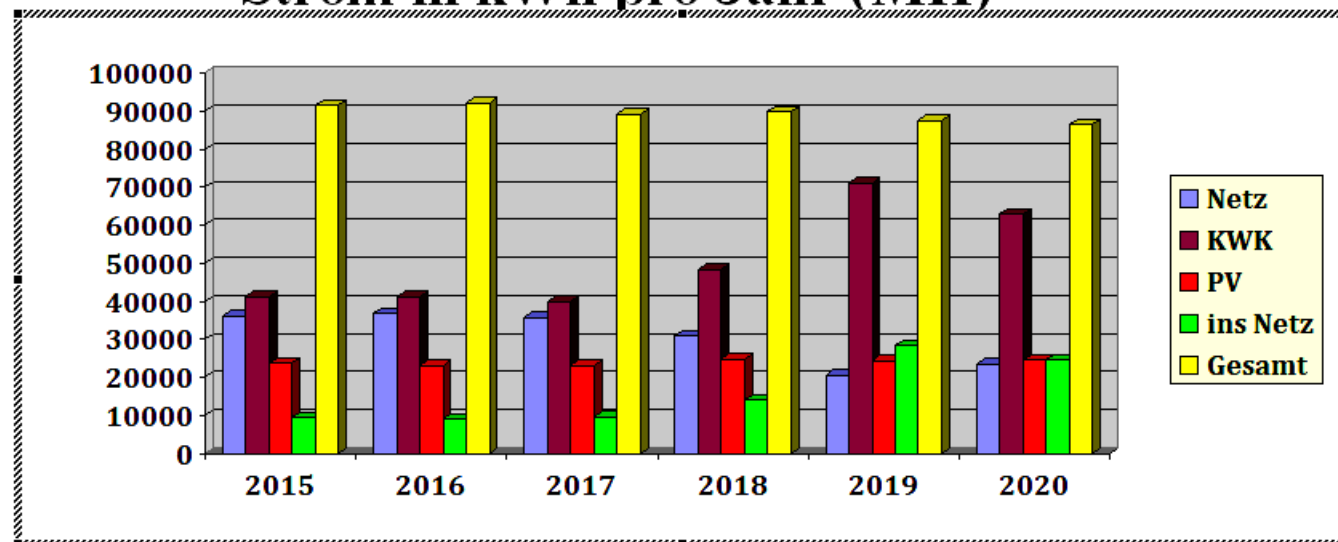

Sonntag, 3. Januar 2021

Strom in kWh pro Jahr (MH)

C:\Users\Georg\Desktop\A 4 quer.doc - Tabelle

		A	B	C	D	E	F
		2015	2016	2017	2018	2019	2020
1	Netz	35996	36758	35796	30843	20588	23602
2	KWK	41167	41261	39894	48261	70990	62871
3	PV	23704	23086	23165	24698	24187	24550
4	ins Netz	9371	8911	9555	13929	28298	24528
5	Gesamt	91486	92194	89300	89873	87467	86495
6							